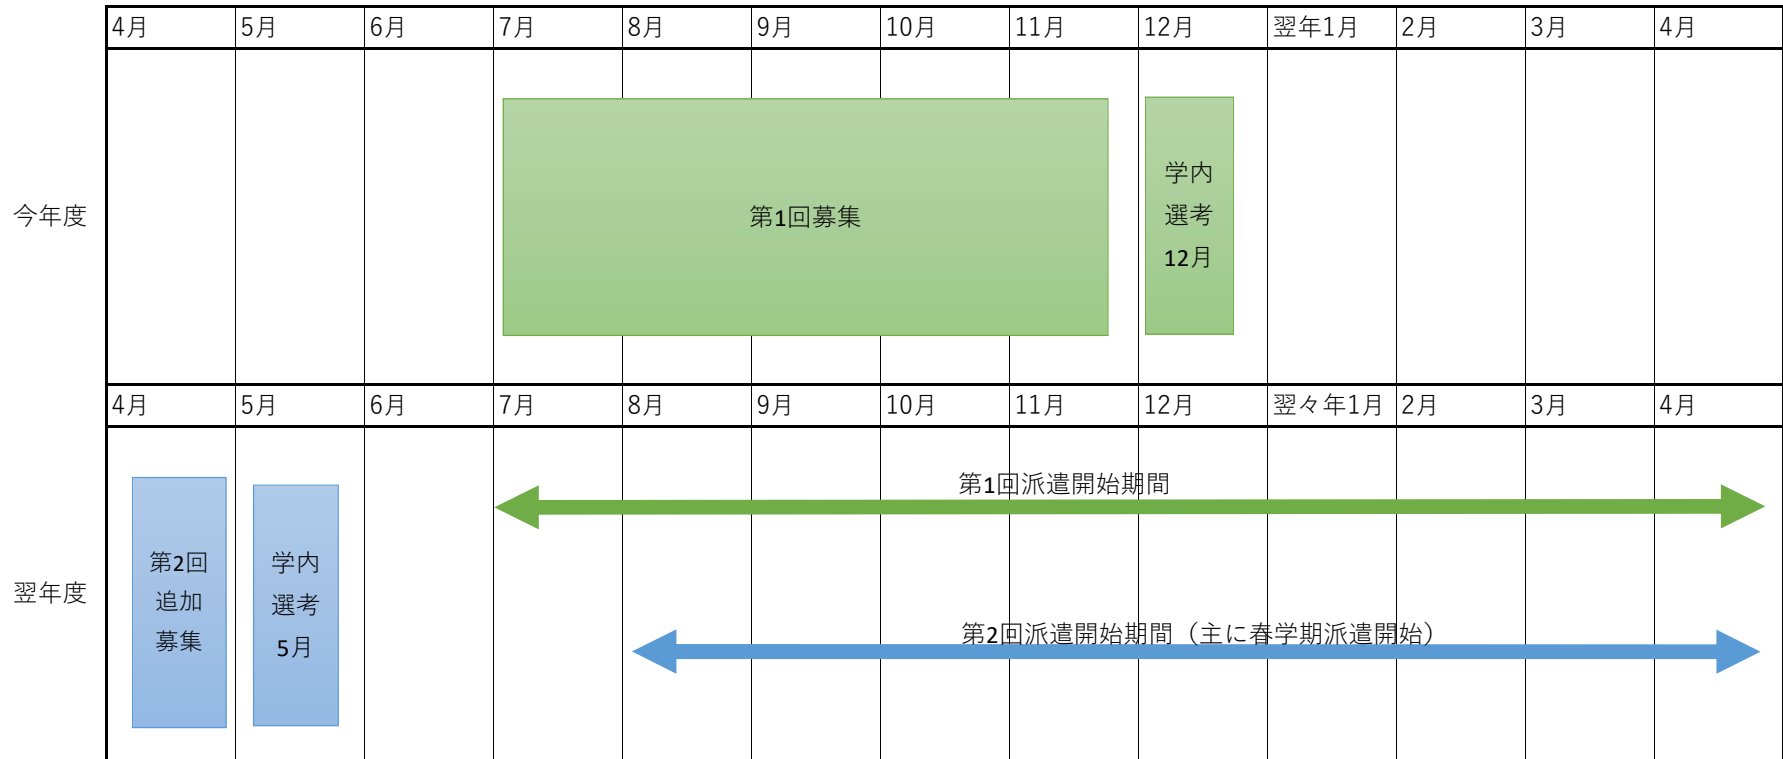

九州大学大学間交換留学プログラム 募集時期及び派遣開始時期について

第1回学内募集：10月、学内選考：12月、出発開始：翌年秋学期（7月-10月）及び翌々年春学期（1月-4月）

第2回学内募集（追加募集）：翌年4月、学内選考：5月、出発開始：8月～4月（主に春学期派遣開始）